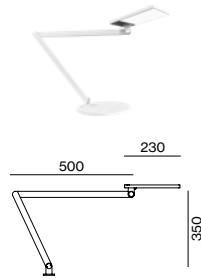

Order options

COLOUR TEMPERATURE	
3000K	0
4000K	1

MATERIAL COLOUR	
○ pure white RAL 9010	7
● jet black RAL 9005	8

LIGHT OPTIC COVER

opal

Options on request

COLOUR RENDERING INDEX
CRI ≥ 80

MOUNTING

table clamp, wall fastening